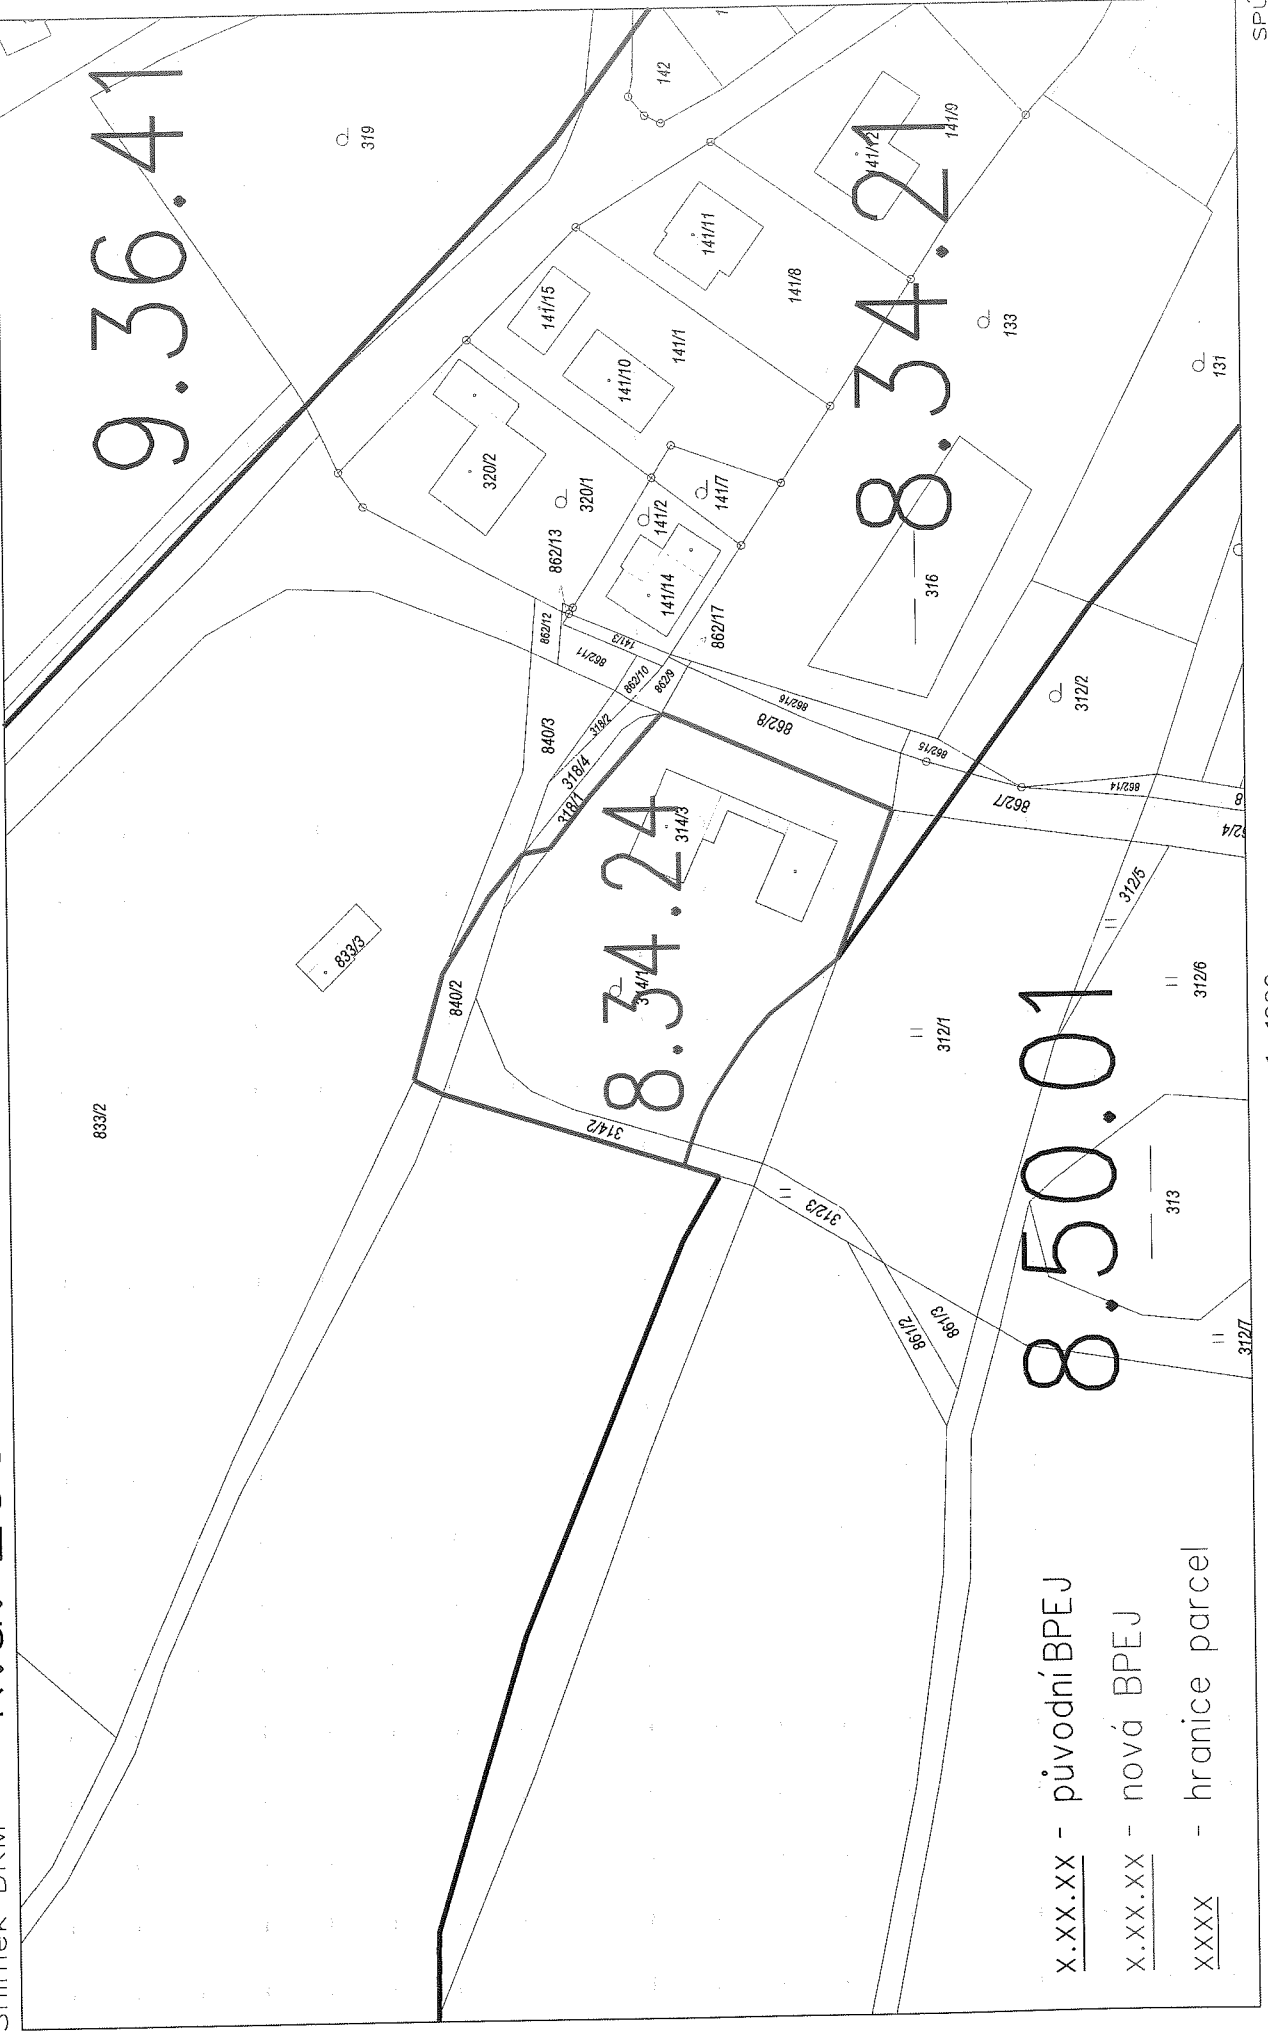

Snímek DKM

k.ú. Zubří u Nového Města na Moravě

bonitační mapa

9.36.41

8.34.24

8.50.01

8.34.21

x.xx.xx - původní BPEJ
x.xx.xx - nová BPEJ
xxxx - hranice parcel

1 : 1000

SPU